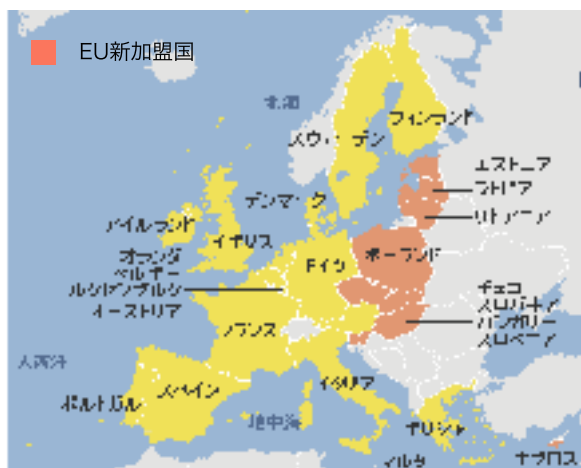

- >> ヨーロッパのCMディレクター集
- >> 高層ビルと砂漠の国、ドバイ
- >> フォーカス 若手女優 ルディヴィーヌ・サニエ、他

2004年5月からヨーロッパ連合の加盟国は25カ国になりました。新しくバルト3国、チェコ、ハンガリー、マルタ、キプロスなどが加わり2007年に予定されているシェンゲン条約加盟に向けて動き始めました。ユーロ統一通貨加盟はまだ何年か先のことですが、ヒトやモノの流通に精神的な作用があるのは必須。ますますヨーロッパのボーダレス化が進み、ロケもしやすくなっていくことでしょう。ミストラルフィルムはヨーロッパの新しい国々の未開発のロケ地に目を向け、常に新しい撮影の可能性を探索しています。